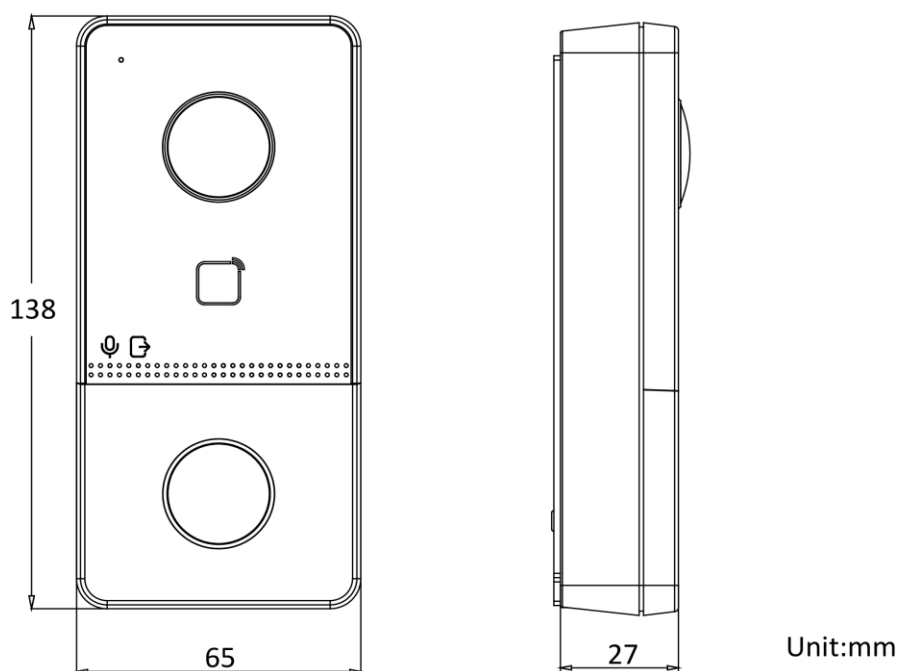

Unit:mm

Правила эксплуатации

1. Устройство должно эксплуатироваться в условиях, обеспечивающих возможность работы системы охлаждения. Во избежание перегрева и выхода прибора из строя не допускается размещение рядом с источниками теплового излучения, использование в замкнутых пространствах (ящик, глухой шкаф и т. п.). Рабочий диапазон температур: от минус 40 до плюс 55 °С.
2. Все подключения должны осуществляться при отключенном электропитании.
3. Запрещена подача на входы устройства сигналов, не предусмотренных назначением этих входов, это может привести к выходу устройства из строя.
4. Не допускается воздействие на устройство температуры свыше плюс 55 °С, источников электромагнитных излучений, активных химических соединений, электрического тока, а также дыма, пара и других факторов, способствующих порче устройства.
5. Конфигурирование устройства лицом, не имеющим соответствующей компетенции, может привести к некорректной работе, сбоям в работе, а также к выходу устройства из строя.
6. Не допускаются падения и сильная тряска устройства.
7. Рекомендуется использование источника бесперебойного питания, во избежание воздействия скачков напряжения или нештатного отключения устройства.

Для получения информации об установке и включении устройства, пожалуйста, обратитесь к Краткому руководству пользователя соответствующего устройства.